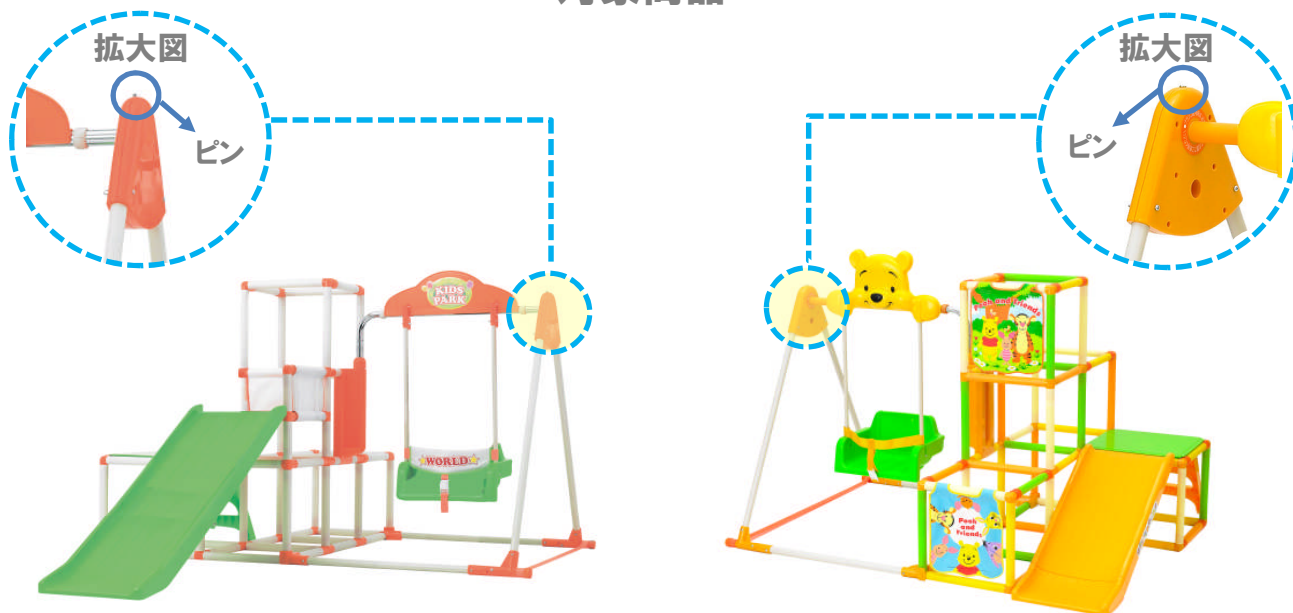

「キッズパークシリーズ」をお買い上げのお客様へ (ご使用上の注意及び無償部品交換のお知らせ)

平素は格別のご愛用を賜り厚く御礼申し上げます。

先日、他社が製造した室内遊具の部品(回転止めピン)で、お子様が負傷されるという事故が発生いたしました。

弊社においても下記2製品は、似た形状の部品を有しており「ピン」を故意に抜いて遊ばれると、怪我をされるおそれがありますので、お子様が遊ばれる前に、三角支柱板の「ピン」が外れていないことを今一度、ご確認していただき「ピン」を抜いて遊ばれることのないよう、お願い申し上げます。

弊社の三角支柱板の「ピン」は、容易につまむことができない形状となっておりますが、事故を未然に防ぐため、ネジ止め仕様にした部品(三角支柱板・ピン)との無償交換を平成22年9月21日より実施させていただきますので、ご不明な点なども含めて下記までお問い合わせください。

平成22年9月2日
株式会社野中製作所

【この件に関するお問い合わせ先】

株式会社 野中製作所 お客様相談室

電話番号: 0120-995-626 (フリーダイヤル)

受付時間: 9:00~12:00・13:00~17:00(土日・祝日を除く)

対象商品

© Disney Based on the "Winnie the Pooh" works by A.A. Milne and E.H. Shepard.

おりたたみロングスロープキッズパーク (品番4330) くまのプーさんおりたたみキッズパーク (品番4350)