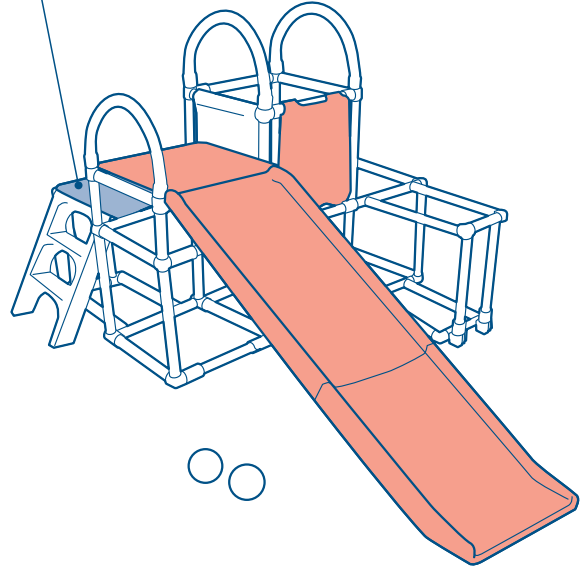

①ステップパネル(大)  
の所に取り付けてください。  
②すべり台と階段をパイプ  
にかけてセットしてください。  
③ステップパネル(小)の  
三角マークと階段の  
三角マークを合わせ  
て取り付けて  
ください。

①ステップパネル(大)

③ステップパネル(小)

③三角マーク

②すべり台

②階段

10 「のれん」を取り付けてください。

11

ゆるやか角度

完成

・すべり面を「すいすい角度」にするとき・

1 すべり台、ステップパネル(大)、のれんを外し、  
反対側に図のように取り付けてください。

注) すべり台を外すには、一度ステップパネル(小)を外してください。

・たたみ方・

●必ず保護者の方がたんでください。

1

ステップパネル(大)

ステップパネル(大)  
ステップパネル(小)  
すべり台、階段を  
取り外してください。

ステップパネル(小)

階段

すべり台

4

元のように折りたたんで  
ください。

2