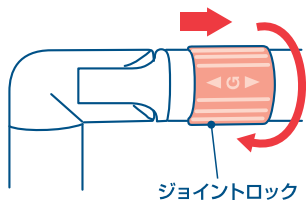

3

ジョイントロックを図のよう
にスライドして
すべて外してください。

注)外し忘れがあると破損しますので、ご注意ください。

ジョイントロック