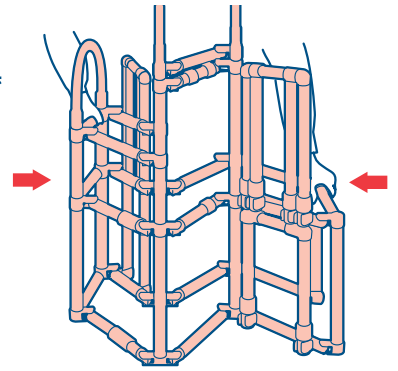

①ステップパネル(大)  
の所に取り付けてください。  
②すべり台と階段をパイプ  
にかけてセットしてください。  
③ステップパネル(小)の  
三角マークと階段の  
三角マークを合わせ  
て取り付けて  
ください。

①ステップパネル(大)

③ステップパネル(小)

③三角マーク

②すべり台

②階段

10 「のれん」を取り付けてください。

11

ゆるやか角度

完成

・すべり面を「すいすい角度」にするとき・

1 すべり台、ステップパネル(大)、のれんを外し、  
反対側に図のように取り付けてください。

注) すべり台を外すには、一度ステップパネル(小)を外してください。

・たたみ方・

●必ず保護者の方がたんでください。

1

ステップパネル(大)

ステップパネル(大)  
ステップパネル(小)  
すべり台、階段を  
取り外してください。

ステップパネル(小)

階段

すべり台

4

元のように折りたたんで  
ください。

2

すべり台スタンドのプラ  
ナットをゆるめて、矢印  
の方向に折りたたんで  
ください。  
反対側のスタンドも同様  
に折りたたんでください。

5

折りたたんだ後、図のよう  
にステップパネル(大)(小)、  
階段をセットしてください。

ステップパネル(小)

階段

ステップパネル(大)

3

ジョイントロックを図のよう  
にスライドして  
すべて外してください。