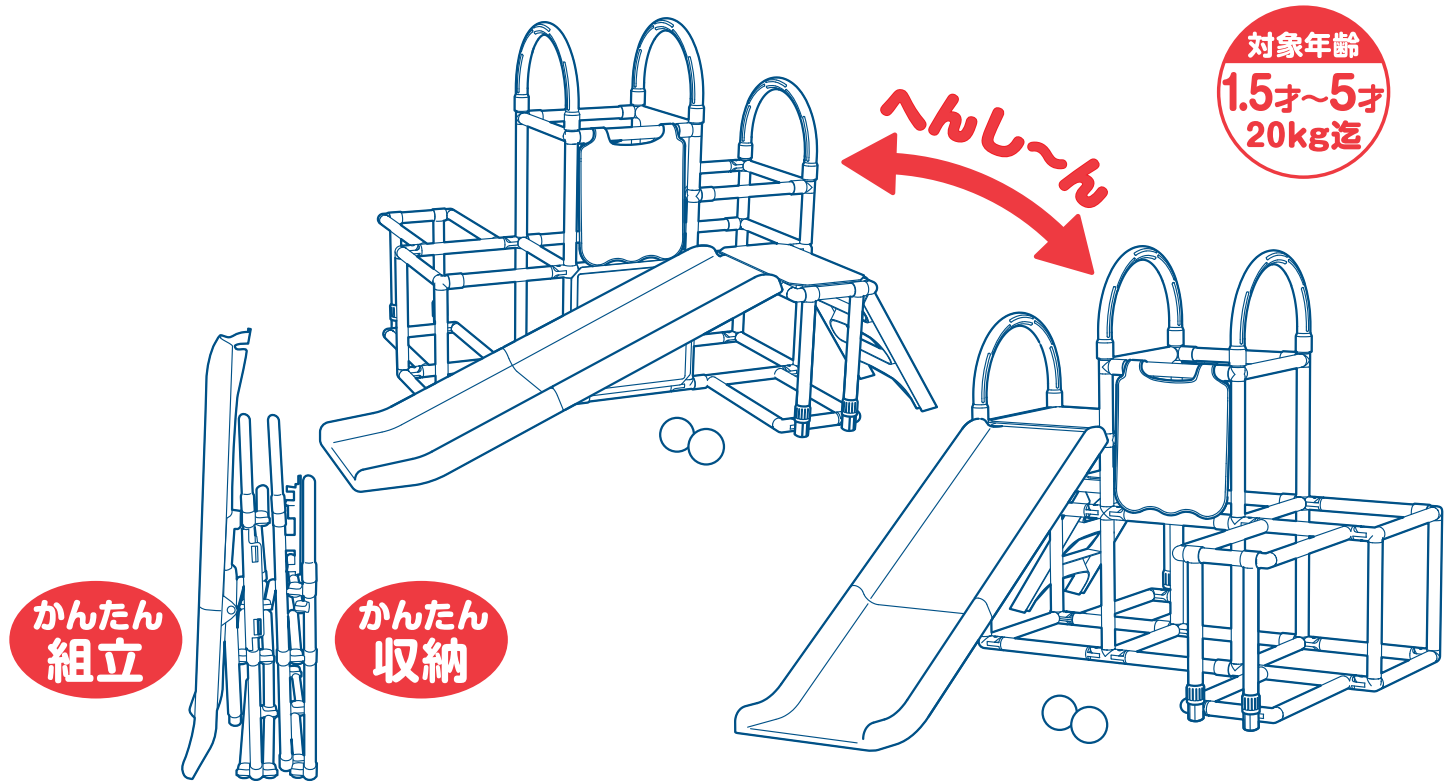

ワンワンとうーたん  
**おりたたみ**

**ロングスロープジム プラス**

●成長に合わせて長〜く使える!●

**取扱い・組立説明書**

「ワンワンとうーたんおりたたみロングスロープジム プラス」をお買い上げいただきありがとうございます。  
安全に遊んでいただく為に、説明書をよく読んで正しく使用してください。

組み立て、折りたたみは必ず大人の方が行ってください。

使用する前は必ず注意事項をよく読んで正しく使用してください。

この説明書はいつでも見られるように必ず保管しておいてください。

※組立て前に部品内容を確認してください。【主材質】 PP、ABS

(屋内用)

部品内容	 本体	 手すり (3本)	 すべり台/ロックステー	 階段
 ステップパネル (大)	 ステップパネル (小)	 のれん (1枚)	 カラーボール (2個)	 取扱説明書 (本書)

# 組み立て方

●必ず保護者の方が組み立ててください。

**1**

ジム本体を矢印の方向に  
拡げてください。

**2**

すべり台スタンドを床面に  
下げ、プラナットで固定し  
てください。(図A参照)

矢印の方向に回して  
ください(左右2ヶ所)

**3**

ロックレバー

**8**

ロックステーをすべり台  
の裏側にセットします。  
①ボタンを押しながら  
②矢印の方向にスライド  
させ、ボタンがボタン穴  
に入るまで差し込んで  
ください。

ロックステー

ボタン穴

ボタン

ロックステー

**9**