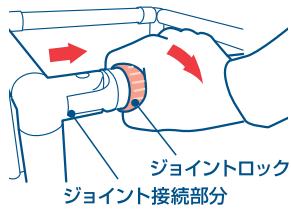

10 「のれん」を取り付けてください。

11

ゆるやか角度

完成

・すべり面を「すいすい角度」にするとき・

1 すべり台、ステップパネル(大)、のれんを外し、
反対側に図のように取り付けてください。

注) すべり台を外すには、一度ステップパネル(小)を外してください。

・たたみ方・

●必ず保護者の方がたんでください。

1

ステップパネル(大)

ステップパネル(大)
ステップパネル(小)
すべり台、階段を
取り外してください。

ステップパネル(小)

階段

すべり台

4

元のように折りたたんで
ください。

2

すべり台スタンドのプラ
ナットをゆるめて、矢印
の方向に折りたたんで
ください。
反対側のスタンドも同様
に折りたたんでください。

5

折りたたんだ後、図のよう
にステップパネル(大)(小)、
階段をセットしてください。

ステップパネル(小)

階段

ステップパネル(大)

3

ジョイントロックを図のよう
にスライドして
すべて外してください。

注)外し忘れがあると破損しますので、ご注意ください。

ジョイントロック

ジョイントロック
ジョイント接続部分

6

すべり台を図のように立てかけ、
収納してください。

注)収納時、部品などの転倒にご注意ください。