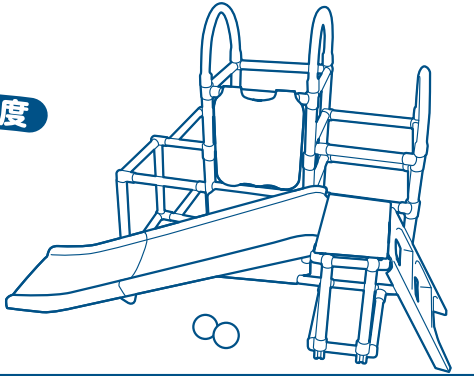

ロックレバー

**8**

ロックステーをすべり台  
の裏側にセットします。  
①ボタンを押しながら  
②矢印の方向にスライド  
させ、ボタンがボタン穴  
に入るまで差し込んで  
ください。

ロックステー

ボタン穴

ボタン

ロックステー

**9**

①ステップパネル(大)  
の所に取り付けてください。  
②すべり台と階段をパイプ  
にかけてセットしてください。  
③ステップパネル(小)の  
三角マークと階段の  
三角マークを合わせ  
て取り付けて  
ください。

①ステップパネル(大)

③ステップパネル(小)

③三角マーク

②すべり台

②階段

10 「のれん」を取り付けてください。

11

ゆるやか角度

完成

・すべり面を「すいすい角度」にするとき・

1 すべり台、ステップパネル(大)、のれんを外し、  
反対側に図のように取り付けてください。

注) すべり台を外すには、一度ステップパネル(小)を外してください。

・たたみ方・

●必ず保護者の方がたんでください。

1

ステップパネル(大)

ステップパネル(大)  
ステップパネル(小)  
すべり台、階段を  
取り外してください。

ステップパネル(小)

階段

すべり台

4

元のように折りたたんで  
ください。

2