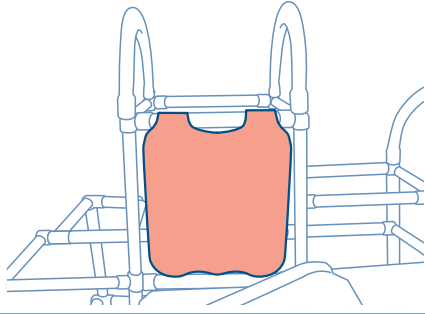

ロックレバー

**8**

ロックステーをすべり台  
の裏側にセットします。  
①ボタンを押しながら  
②矢印の方向にスライド  
させ、ボタンがボタン穴  
に入るまで差し込んで  
ください。

ロックステー

ボタン穴

ボタン

ロックステー

**9**

①ステップパネル(大)  
の所に取り付けてください。  
②すべり台と階段をパイプ  
にかけてセットしてください。  
③ステップパネル(小)の  
三角マークと階段の  
三角マークを合わせ  
て取り付けて  
ください。

①ステップパネル(大)

③ステップパネル(小)

③三角マーク

②すべり台

②階段

10 「のれん」を取り付けてください。

11

ゆるやか角度

完成

・すべり面を「すいすい角度」にするとき・

1 すべり台、ステップパネル(大)、のれんを外し、  
反対側に図のように取り付けてください。

注) すべり台を外すには、一度ステップパネル(小)を外してください。

・たたみ方・

●必ず保護者の方がたんでください。

1

ステップパネル(大)

ステップパネル(大)  
ステップパネル(小)  
すべり台、階段を  
取り外してください。

ステップパネル(小)

階段

すべり台

4

元のように折りたたんで  
ください。

2