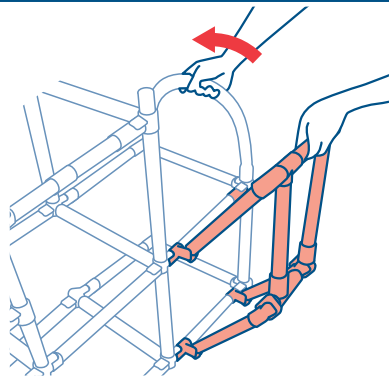

①ステップパネル(大)  
の所に取り付けてください。  
②すべり台と階段をパイプ  
にかけてセットしてください。  
③ステップパネル(小)の  
三角マークと階段の  
三角マークを合わせ  
て取り付けて  
ください。

①ステップパネル(大)

③ステップパネル(小)

③三角マーク

②すべり台

②階段

10 「のれん」を取り付けてください。

11

ゆるやか角度

完成

・すべり面を「すいすい角度」にするとき・

1 すべり台、ステップパネル(大)、のれんを外し、  
反対側に図のように取り付けてください。

注) すべり台を外すには、一度ステップパネル(小)を外してください。

・たたみ方・

●必ず保護者の方がたんでください。

1

ステップパネル(大)

ステップパネル(大)  
ステップパネル(小)  
すべり台、階段を  
取り外してください。

ステップパネル(小)

階段

すべり台

4

元のように折りたたんで  
ください。

2

すべり台スタンドのプラ  
ナットをゆるめて、矢印  
の方向に折りたたんで  
ください。  
反対側のスタンドも同様  
に折りたたんでください。

5

折りたたんだ後、図のよう  
にステップパネル(大)(小)、  
階段をセットしてください。

ステップパネル(小)

階段

ステップパネル(大)

3

ジョイントロックを図のよう  
にスライドして  
すべて外してください。