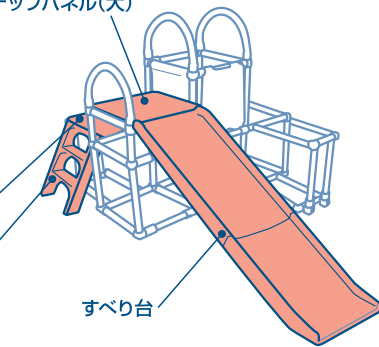

ロックレバー

**8**

ロックステーをすべり台  
の裏側にセットします。  
①ボタンを押しながら  
②矢印の方向にスライド  
させ、ボタンがボタン穴  
に入るまで差し込んで  
ください。

ロックステー

ボタン穴

ボタン

ロックステー

**9**

①ステップパネル(大)  
の所に取り付けてください。  
②すべり台と階段をパイプ  
にかけてセットしてください。  
③ステップパネル(小)の  
三角マークと階段の  
三角マークを合わせ  
て取り付けて  
ください。

①ステップパネル(大)

③ステップパネル(小)

③三角マーク

②すべり台

②階段

10 「のれん」を取り付けてください。

11

ゆるやか角度

完成

・すべり面を「すいすい角度」にするとき・

1 すべり台、ステップパネル(大)、のれんを外し、  
反対側に図のように取り付けてください。

注) すべり台を外すには、一度ステップパネル(小)を外してください。

・たたみ方・

●必ず保護者の方がたんでください。

1

ステップパネル(大)

ステップパネル(大)  
ステップパネル(小)  
すべり台、階段を  
取り外してください。

ステップパネル(小)

階段

すべり台

4

元のように折りたたんで  
ください。

2