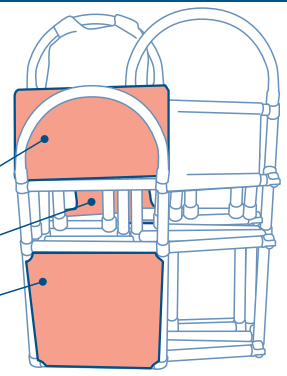

ステップパネル(大)

ステップパネル(大)  
ステップパネル(小)  
すべり台、階段を  
取り外してください。

ステップパネル(小)

階段

すべり台

4

元のように折りたたんで  
ください。

2

すべり台スタンドのプラ  
ナットをゆるめて、矢印  
の方向に折りたたんで  
ください。  
反対側のスタンドも同様  
に折りたたんでください。

5

折りたたんだ後、図のよう  
にステップパネル(大)(小)、  
階段をセットしてください。

ステップパネル(小)

階段

ステップパネル(大)

3

ジョイントロックを図のよう  
にスライドして  
すべて外してください。

注)外し忘れがあると破損しますので、ご注意ください。

ジョイントロック

ジョイントロック  
ジョイント接続部分

6

すべり台を図のように立てかけ、  
収納してください。

注)収納時、部品などの転倒にご注意ください。

保護者の方へ 必ずお読みになり本書を保管してください。  
(思わぬ事故につながりますので下記を必ずお守りください)

- 安全のため、破損、変形がある場合は、使用しないでください。
- お子様の1人遊びは危険です。必ず保護者のもとで遊ばせてください。
- 組み立ては大人のかたが行い、遊ぶ前には必ず点検を行ってください。
- お子様が遊ぶ際には必ず、完全に組み立てた状態でご使用ください。
- 本品は1.5歳～5歳のお子様を対象に設計しています。それ以外の  
 お子様および体重20kg以上のかたは使用しないでください。
- 周りに危険のないことを確かめてから使用してください。
- 本品は室内用です。屋外では絶対に使用しないでください。
- 階段、縁側、ベランダなど、転倒の恐れのある場所、傾斜のある場所、  
 火気のある場所では絶対に使用しないでください。
- すべりやすく危険ですので、靴下などをはいて遊ばないでください。
- 危険ですので、高いところから本品の上に飛び降りたり、片側に無理  
 に体重をかけたり、揺らしたりしないでください。
- 手すりは取り付け、取り外しを繰り返すとジョイント部が傷みやすくな  
 るのでなるべく取り外さないでください。
- 危険ですので、ステップパネルの上で飛び跳ねたりしないでください。
- 危険ですので、すべり台、1本のパイプ、ステップパネルなどに一度に  
 2人以上乗らないでください。
- 危険ですので、すべり台は逆さすべりなど危ないすべり方をしないで  
 ください。
- 脚立、踏み台など、使用目的以外で使用しないでください。
- すべり台の裏やステップパネルの隙間、可動部に指、髪の毛、衣服などを  
 はさまないように注意してください。
- 梱包用のビニール袋を頭から被ったり、顔を覆ったりしないでください。
- 組み立て前の部品、はずれた部品、壊れた部品は口の中に絶対に入れな  
 いでください。窒息や突起物でのを突いてケガをする恐れがあります。