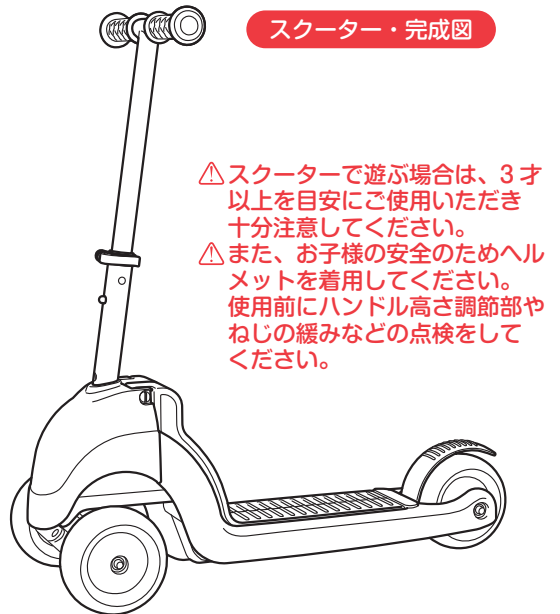

#### 【組み立て方 / 乗用】

ハンドルセットのボタンを後ろ向きにして本体に差し込んでください。

#### 乗用・完成図

#### 【組み立て方 / スクーター】 3才以上を目安にご使用ください。

サドルを図の向きに付け替えてハンドルを伸ばしてください。

#### スクーター・完成図

保護者の方へ 必ずお読みになり本書を保管してください。  
 (思わぬ事故につながりますので下記を必ずお守りください)

- 本品は 1.5 才～ 5 才のお子様を対象に設計しています。それ以外のお子様 および体重 20kg 以上の方は使用しないでください。
- 組立てや座席の付替え、ハンドルの高さ調節は大人の方が行ってください。小さな部品は誤飲の恐れがあります。お子様が近くにいらない状態で行ってください。
- 安全のため、大人の監視のもとで遊ばせてください。また、遊ぶ前には正しく組立てられているか、取り付けビスの緩みがないかなど必ず点検を行ってください。
- 安全のためスクーターで遊ぶ場合はヘルメットを着用してください。
- 公道 及び 人通りの多い場所では使用しないでください。
- 本品は平坦な場所で使用してください。階段、縁側、テラスなど転落の恐れがある場所、坂道や傾斜・段差・凸凹道、火気の近く、濡れた道など危険な場所では使用しないでください。
- 夜間など視界の悪い場所では使用しないでください。
- 速度の出し過ぎには十分注意してください。
- 本品は一人乗りです。二人乗りなど危ない乗り方は絶対しないでください。