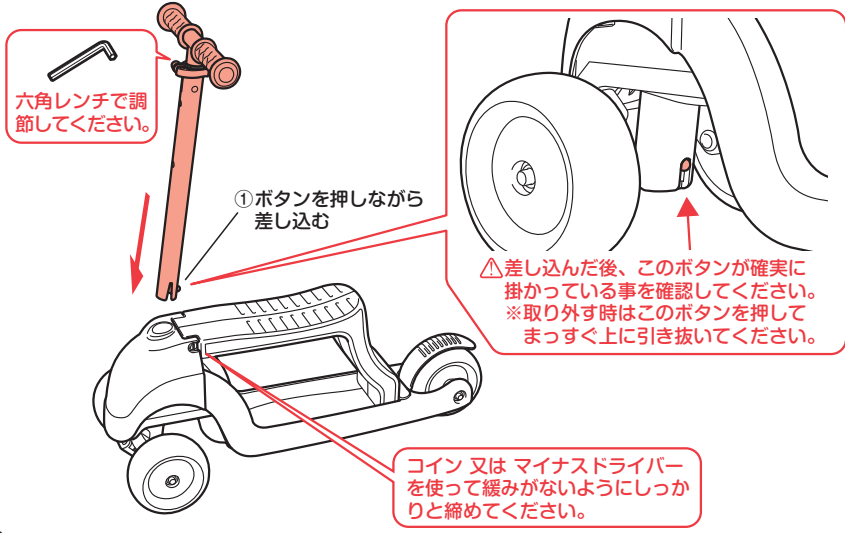

### 取扱い・組立説明書

「へんしん!ライダー SP」をお買い上げいただきありがとうございます。  
安全に遊んでいただく為に、説明書をよく読んで正しく使用してください。

組み立て、ハンドル高さ調節、サドル付替えは必ず大人の方が行ってください。

この説明書はいつでも見られるように必ず保管しておいてください。

コイン または マイナスドライバーをご用意ください。  
組立て前に部品の名称と数量を確認してください。

#### 【使用材質】

PP / PA+GF / TPR / EVA / アルミニウム / スチール

※材質の特性上 タイヤからにおいがする事がありますが、  
風通しの良い場所に保管すると徐々に薄くなります。

部品内容		六角レンチ
	本体 / サドル / ねじ	
	ハンドルセット	
		取扱説明書 (本書)

#### 【組み立て方 / 乗用】

ハンドルセットのボタンを後ろ向きにして本体に差し込んでください。