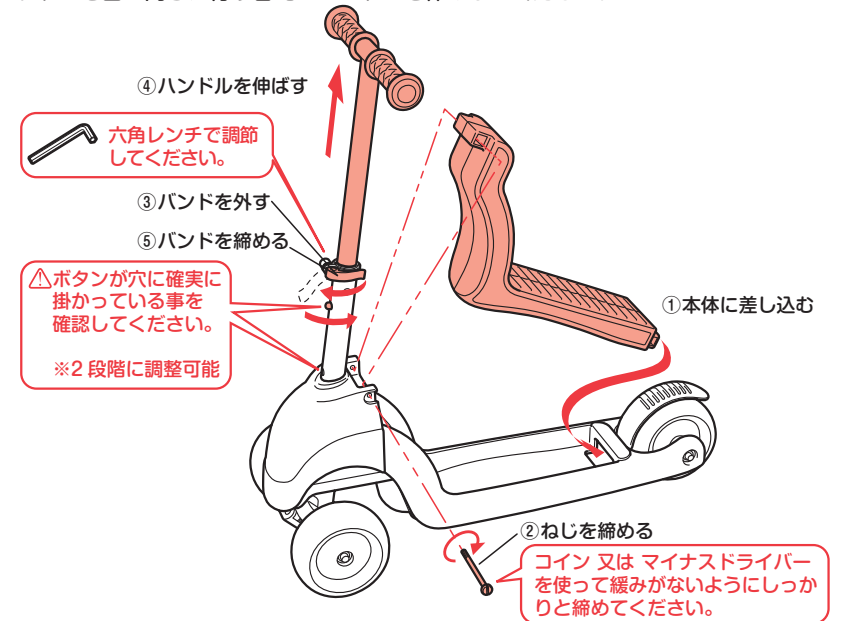

【組み立て方 / スクーター】 3才以上を目安にご使用ください。

サドルを図の向きに付け替えてハンドルを伸ばしてください。