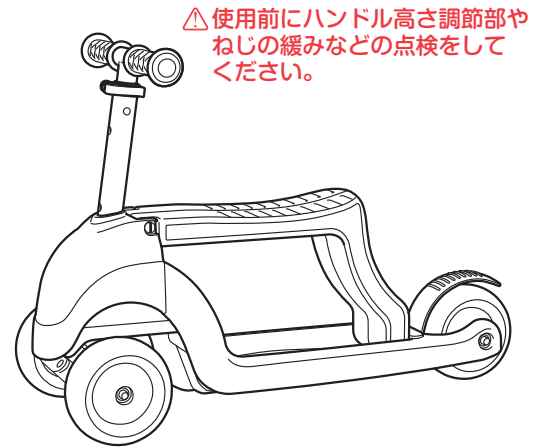

HENSHIN! RIDER SP

へんしん!ライダー

対象年齢
1.5才~5才
体重 20kg まで

取扱い・組立説明書

「へんしん!ライダー SP」をお買い上げいただきありがとうございます。
安全に遊んでいただく為に、説明書をよく読んで正しく使用してください。

組み立て、ハンドル高さ調節、サドル付替えは必ず大人の方が行ってください。

この説明書はいつでも見られるように必ず保管しておいてください。

コイン または マイナスドライバーをご用意ください。
組立て前に部品の名称と数量を確認してください。

【使用材質】

PP / PA+GF / TPR / EVA / アルミニウム / スチール

※材質の特性上 タイヤからにおいがする事がありますが、
風通しの良い場所に保管すると徐々に薄くなります。

部品内容		六角レンチ
	本体 / サドル / ねじ	
	ハンドルセット	
		取扱説明書 (本書)

【組み立て方 / 乗用】

ハンドルセットのボタンを後ろ向きにして本体に差し込んでください。

乗用・完成図

【組み立て方 / スクーター】 3才以上を目安にご使用ください。

サドルを図の向きに付け替えてハンドルを伸ばしてください。

スクーター・完成図