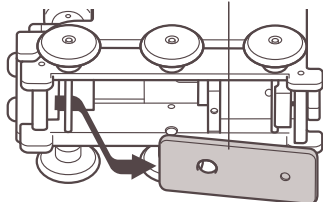

- ① 押手を座面後ろの穴に差し込んでください。
- ② 本体裏側からネジを差し込みプラスドライバーで固定してください。
- ③ 本体裏のキャスターが収納されていることを確認してください。

緩みがないようにしっかりと
締めてください。

キャスターが収納された状態

本体後側に速度調整用ノブがあります。
お子様に合わせて調節してください。

STEP
1

「押す」

押し車・完成図

【組み立て方 / 乗用】

- ① 上記「押し車の組み立て方②」で固定したネジを外して押手を引き抜いてください。
- ② 本体を横置きにしてキャスターが表に出るようにキャスター台を付け替えてください。

②-1 キャスター台ロックを解除

②-2 キャスター台を外す

②-3 キャスター台をセット

②-4 キャスター台をロック

STEP
2

「乗る」

乗用・完成図