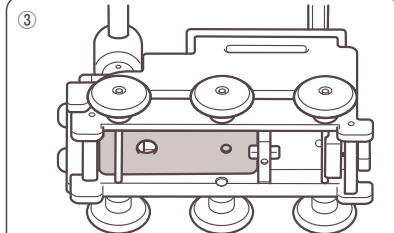

【主材質】

天然木(ゴムの木) / EVA / スチール

【商品サイズ】

幅 20 × 奥行 40 × 高さ 39cm

【商品重量】

3.9kg

部品内容

【組み立て方 / 押し車】

- ① 押手を座面後ろの穴に差し込んでください。
- ② 本体裏側からネジを差し込みプラスドライバーで固定してください。
- ③ 本体裏のキャスターが収納されていることを確認してください。

緩みがないようにしっかりと
締めてください。

キャスターが収納された状態

本体後側に速度調整用ノブがあります。
お子様に合わせて調節してください。

STEP
1

「押す」

押し車・完成図

【組み立て方 / 乗用】