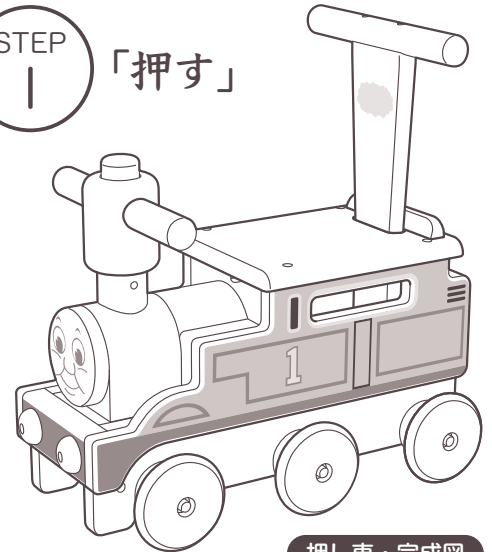

【主材質】

天然木(ゴムの木) / EVA / スチール

【商品サイズ】

幅 20 × 奥行 40 × 高さ 39cm

【商品重量】

3.9kg

部品内容

【組み立て方 / 押し車】

- ① 押手を座面後ろの穴に差し込んでください。
- ② 本体裏側からネジを差し込みプラスドライバーで固定してください。
- ③ 本体裏のキャスターが収納されていることを確認してください。

緩みがないようにしっかりと
締めてください。

キャスターが収納された状態

本体後側に速度調整用ノブがあります。
お子様に合わせて調節してください。

STEP
1

「押す」

押し車・完成図

【組み立て方 / 乗用】

- ① 上記「押し車の組み立て方②」で固定したネジを外して押手を引き抜いてください。
- ② 本体を横置きにしてキャスターが表に出るようにキャスター台を付け替えてください。

②-1 キャスター台ロックを解除

②-2 キャスター台を外す

②-3 キャスター台をセット

②-4 キャスター台をロック

STEP
2

「乗る」

乗用・完成図

注意

保護者の方へ 必ずお読みになり本書を保管してください。

【思わぬ事故につながりますので下記を必ずお守りください】

ひちかつけない おとなといっしょ おずめにめらさぬ

- 本品は1才～3才のお子様を対象に設計しています。それ以外のお子様 および体重20kg以上の方は使用しないでください。
- 安全のため、大人の目の届くところで遊ばせてください。また、遊ぶ前には必ず点検を行ってください。
- 組み立ては大人の方が行ってください。小さな部品は誤飲の恐れがあります。お子様が近くにいない状態で行ってください。
- 本品は室内用です。公道及び駐車場など交通事故を引き起こす可能性のある場所、人通りの多い場所では使用しないでください。
- 本品は平坦な場所で使用してください。縁側、階段、テラスなど転落の恐れがある場所、傾斜のある場所、火気の近く、プールなど水辺での使用は避けてください。
- 本品は一人乗りです。二人乗りなど危ない乗り方は絶対しないでください。
- のどを突いてけがをする危険がありますので、ハンドルの握り部分を口に入れないでください。