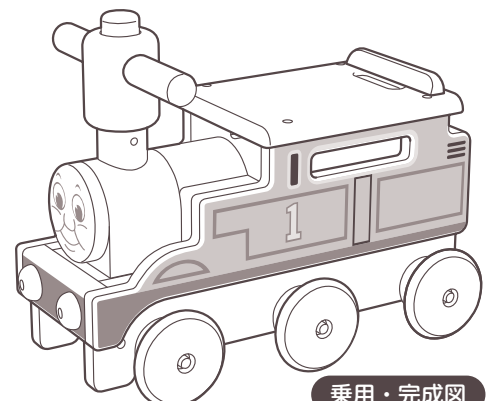

- ① 押手を座面後ろの穴に差し込んでください。
- ② 本体裏側からネジを差し込みプラスドライバーで固定してください。
- ③ 本体裏のキャスターが収納されていることを確認してください。

緩みがないようにしっかりと
締めてください。

キャスターが収納された状態

本体後側に速度調整用ノブがあります。
お子様に合わせて調節してください。

STEP
1

「押す」

押し車・完成図

【組み立て方 / 乗用】

- ① 上記「押し車の組み立て方②」で固定したネジを外して押手を引き抜いてください。
- ② 本体を横置きにしてキャスターが表に出るようにキャスター台を付け替えてください。

②-1 キャスター台ロックを解除

②-2 キャスター台を外す

②-3 キャスター台をセット

②-4 キャスター台をロック

STEP
2

「乗る」

乗用・完成図

注意

保護者の方へ 必ずお読みになり本書を保管してください。

【思わぬ事故につながりますので下記を必ずお守りください】

ひちかつけない おとなといっしょ おずめにめらさぬ

- 本品は1才～3才のお子様を対象に設計しています。それ以外のお子様 および体重20kg以上の方は使用しないでください。
- 安全のため、大人の目の届くところで遊ばせてください。また、遊ぶ前には必ず点検を行ってください。
- 組み立ては大人の方が行ってください。小さな部品は誤飲の恐れがあります。お子様が近くにいない状態で行ってください。
- 本品は室内用です。公道及び駐車場など交通事故を引き起こす可能性のある場所、人通りの多い場所では使用しないでください。
- 本品は平坦な場所で使用してください。縁側、階段、テラスなど転落の恐れがある場所、傾斜のある場所、火気の近く、プールなど水辺での使用は避けてください。
- 本品は一人乗りです。二人乗りなど危ない乗り方は絶対しないでください。
- のどを突いてけがをする危険がありますので、ハンドルの握り部分を口に入れないでください。