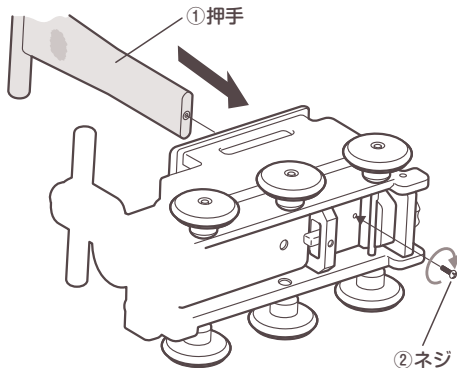

【主材質】

天然木(ゴムの木) / EVA / スチール

【商品サイズ】

幅 20 × 奥行 40 × 高さ 39cm

【商品重量】

3.9kg

部品内容

【組み立て方 / 押し車】

- ① 押手を座面後ろの穴に差し込んでください。
- ② 本体裏側からネジを差し込みプラスドライバーで固定してください。
- ③ 本体裏のキャスターが収納されていることを確認してください。

緩みがないようにしっかりと
締めてください。

キャスターが収納された状態

本体後側に速度調整用ノブがあります。
お子様に合わせて調節してください。

STEP
1

「押す」

押し車・完成図

【組み立て方 / 乗用】