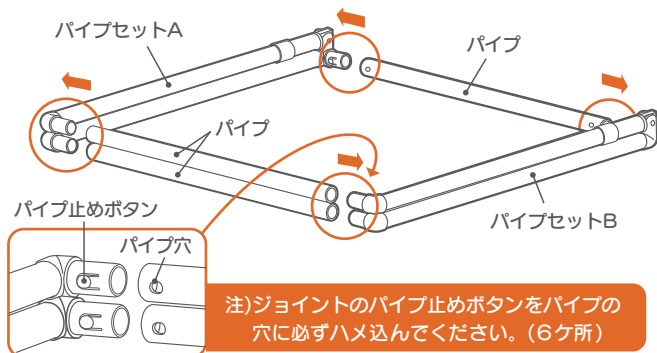

 本体生地	 パイプセットA	 パイプセットB	 パイプ×3本	 取扱説明書 (本書)				
 野球バット	 スポンジパイプ	 スポンジスタンド	 ゴルフクラブ	 ホールカップ	 バスケットゴール	 ボール(大)/1個	 ボール(小)/2個	 ダーツボール 3個(赤・緑・黄色)

【商品サイズ】幅71×奥行71×高さ74cm

【商品重量】1.8kg

【主材質】 ●ポリエステル：本体生地・バスケットゴール ●PP：パイプ・ホールカップ・ジョイントロック

●ABS：ジョイント ●PE：野球バット・ゴルフクラブ ●EVA：ボール・スポンジスタンド ●EPE：スポンジパイプ

組み立て方

●必ず保護者の方が組み立ててください。

●本体を払げるとき、たたむときはパイプを持って行き、ジョイント部分は持たないでください。指をはさむことがあります。

1 フレームの組み立て方

①図のようにパイプセットAとBの間に、パイプを3本を接続してください。

②図のようにフレームを開いてください。

⚠ジョイントの可動部で指を挟まれないようご注意ください。

③ジョイントロックを手で矢印の方向に回しながらスライドさせ、ジョイント接続部分をカバーしてください。

④フレーム

2 生地のかぶせ方

①図を参考に生地をフレームにかぶせてください。

②底面は、生地フラップをパイプに巻き付けて面ファスナーで固定してください。

③図を参考にスポンジスタンドをはめ込んでください。次にスポンジパイプを差し込んでください。

④バスケットゴールにある面ファスナー3つを本体の背面に貼り付けます。