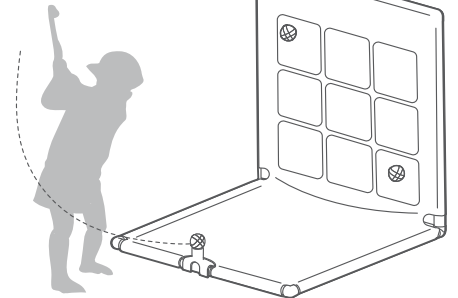

④ ゴルフ：スイングあそび

ダーツボールをスポンジスタンドの上に置いて、ゴルフクラブで打ってみよう！