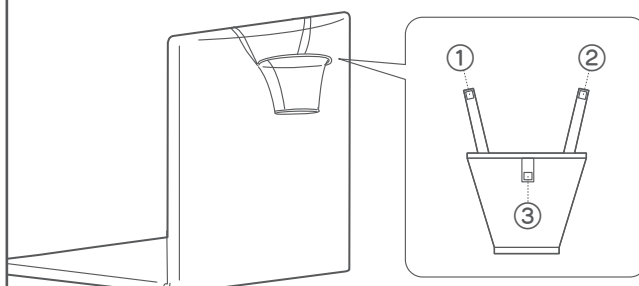

●ABS：ジョイント ●PE：野球バット・ゴルフクラブ ●EVA：ボール・スポンジスタンド ●EPE：スポンジパイプ

組み立て方

●必ず保護者の方が組み立ててください。

●本体を払げるとき、たたむときはパイプを持って行き、ジョイント部分は持たないでください。指をはさむことがあります。

1 フレームの組み立て方

①図のようにパイプセットAとBの間に、パイプを3本を接続してください。

②図のようにフレームを開いてください。

⚠ジョイントの可動部で指を挟まれないようご注意ください。

③ジョイントロックを手で矢印の方向に回しながらスライドさせ、ジョイント接続部分をカバーしてください。

④フレーム

2 生地のかぶせ方

①図を参考に生地をフレームにかぶせてください。

②底面は、生地フラップをパイプに巻き付けて面ファスナーで固定してください。

③図を参考にスポンジスタンドをはめ込んでください。次にスポンジパイプを差し込んでください。

④バスケットゴールにある面ファスナー3つを本体の背面に貼り付けます。