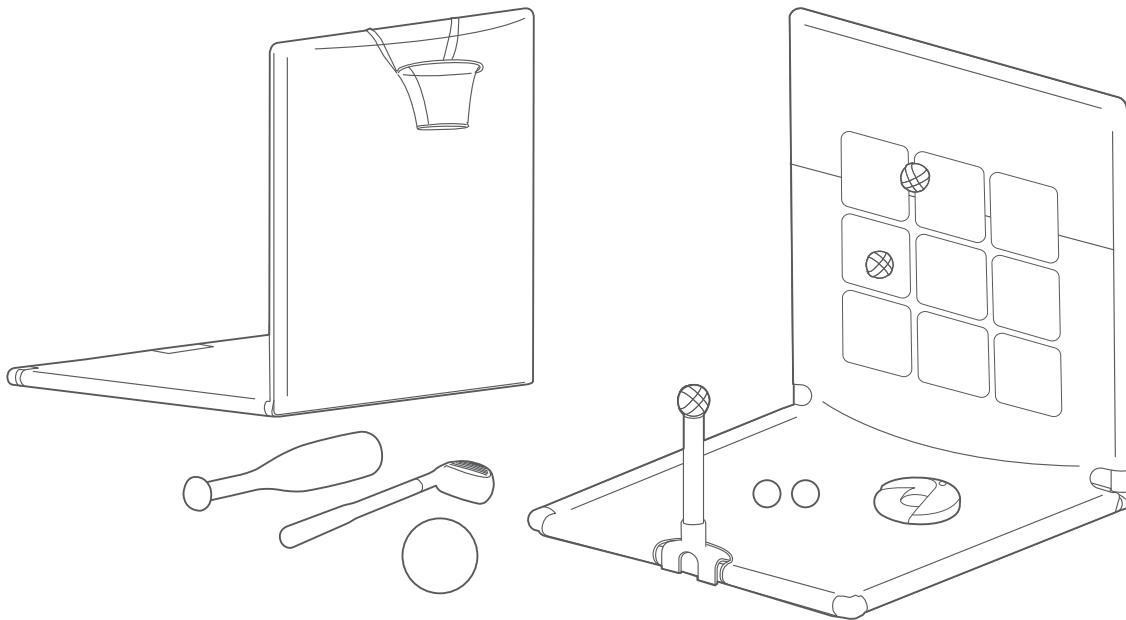

🏀🏈🏏🏹🎾🏓🎱🎯
マルチスポーツ

取扱い・組立説明書

ST

この度は「マルチスポーツ」をお買い上げいただきありがとうございます。
安全に遊んでいただく為に、説明書をよく読んで正しく使用してください。

組み立てや収納は必ず大人の方が行ってください。

使用するときは必ず注意事項を守ってご使用ください。

この説明書はいつでも見られる様に必ず保管してください。

セット内容・組み立て前に部品の名称と数量を確認してください。

 本体生地	 パイプセットA	 パイプセットB	 パイプ×3本	 取扱説明書 (本書)				
 野球バット	 スポンジパイプ	 スポンジスタンド	 ゴルフクラブ	 ホールカップ	 バスケットゴール	 ボール(大)/1個	 ボール(小)/2個	 ダーツボール 3個(赤・緑・黄色)

【商品サイズ】幅71×奥行71×高さ74cm

【商品重量】1.8kg

【主材質】 ●ポリエステル：本体生地・バスケットゴール ●PP：パイプ・ホールカップ・ジョイントロック

●ABS：ジョイント ●PE：野球バット・ゴルフクラブ ●EVA：ボール・スポンジスタンド ●EPE：スポンジパイプ