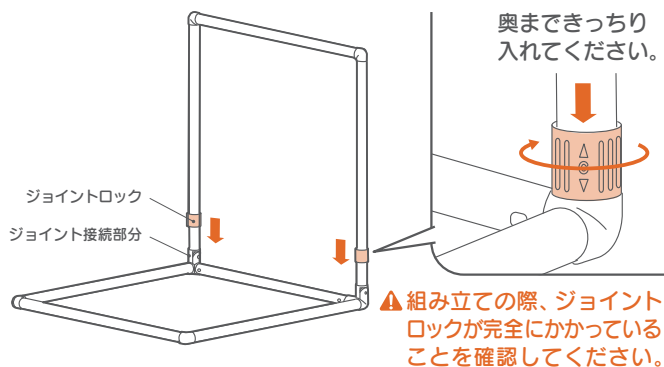

 本体生地	 パイプセットA	 パイプセットB	 パイプ×3本	 取扱説明書 (本書)				
 野球バット	 スポンジパイプ	 スポンジスタンド	 ゴルフクラブ	 ホールカップ	 バスケットゴール	 ボール(大)/1個	 ボール(小)/2個	 ダーツボール 3個(赤・緑・黄色)

【商品サイズ】幅71×奥行71×高さ74cm

【商品重量】1.8kg

【主材質】 ●ポリエステル：本体生地・バスケットゴール ●PP：パイプ・ホールカップ・ジョイントロック

●ABS：ジョイント ●PE：野球バット・ゴルフクラブ ●EVA：ボール・スポンジスタンド ●EPE：スポンジパイプ

組み立て方

●必ず保護者の方が組み立ててください。

●本体を払げるとき、たたむときはパイプを持って行き、ジョイント部分は持たないでください。指をはさむことがあります。

1 フレームの組み立て方

①図のようにパイプセットAとBの間に、パイプを3本を接続してください。

②図のようにフレームを開いてください。

⚠ジョイントの可動部で指を挟まれないようご注意ください。

③ジョイントロックを手で矢印の方向に回しながらスライドさせ、ジョイント接続部分をカバーしてください。

④フレーム

2 生地のかぶせ方

①図を参考に生地をフレームにかぶせてください。

②底面は、生地フラップをパイプに巻き付けて面ファスナーで固定してください。

③図を参考にスポンジスタンドをはめ込んでください。次にスポンジパイプを差し込んでください。

④バスケットゴールにある面ファスナー3つを本体の背面に貼り付けます。