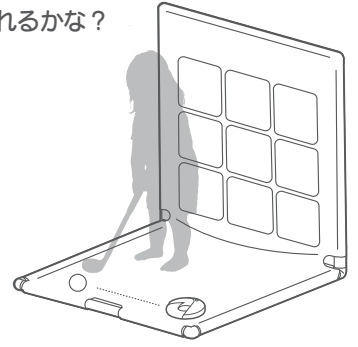

⚠ジョイントの可動部で指を挟まれないようご注意ください。

③ジョイントロックを手で矢印の方向に回しながらスライドさせ、ジョイント接続部分をカバーしてください。

④フレーム

2 生地のかぶせ方

①図を参考に生地をフレームにかぶせてください。

②底面は、生地フラップをパイプに巻き付けて面ファスナーで固定してください。

③図を参考にスポンジスタンドをはめ込んでください。次にスポンジパイプを差し込んでください。

④バスケットゴールにある面ファスナー3つを本体の背面に貼り付けます。

あそび方

① 野球：ピッチングあそび

ダーツボールを使っ的当てができます。

▲ スポンジスタンドを外してください。

② ゴルフ：パターあそび

うまくホールカップに入れられるかな？

▲ スポンジスタンドを外してください。

③ 野球：バッティングあそび

スポンジパイプの上にダーツボールをセットして、バットで打ってみよう！
的に当たるかな？

④ ゴルフ：スイングあそび

ダーツボールをスポンジスタンドの上に置いて、ゴルフクラブで打ってみよう！

⑤ サッカー：シュートあそび

ゴールに向かってシュート！
パパやママにゴールキーパーになってもらおう！

▲ スポンジスタンドを外してください。

⑥ バasketボール：シュートあそび

ゴールできるかな？