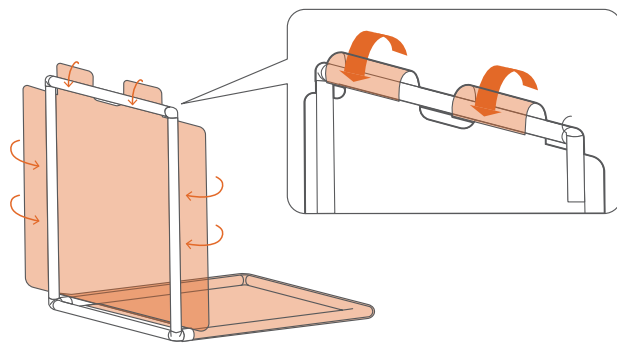

●ABS：ジョイント ●PE：野球バット・ゴルフクラブ ●EVA：ボール・スポンジスタンド ●EPE：スポンジパイプ

組み立て方

●必ず保護者の方が組み立ててください。

●本体を払げるとき、たたむときはパイプを持って行き、ジョイント部分は持たないでください。指をはさむことがあります。

1 フレームの組み立て方

①図のようにパイプセットAとBの間に、パイプを3本を接続してください。

②図のようにフレームを開いてください。

⚠ジョイントの可動部で指を挟まれないようご注意ください。

③ジョイントロックを手で矢印の方向に回しながらスライドさせ、ジョイント接続部分をカバーしてください。

④フレーム

2 生地のかぶせ方

①図を参考に生地をフレームにかぶせてください。

②底面は、生地フラップをパイプに巻き付けて面ファスナーで固定してください。

③図を参考にスポンジスタンドをはめ込んでください。次にスポンジパイプを差し込んでください。

④バスケットゴールにある面ファスナー3つを本体の背面に貼り付けます。

あそび方

① 野球：ピッチングあそび

ダーツボールを使っ的当てができます。

▲ スポンジスタンドを外してください。

② ゴルフ：パターあそび

うまくホールカップに入れられるかな？

▲ スポンジスタンドを外してください。

③ 野球：バッティングあそび