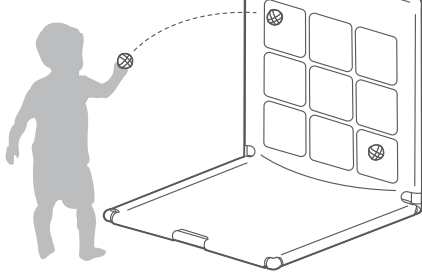

●ABS：ジョイント ●PE：野球バット・ゴルフクラブ ●EVA：ボール・スポンジスタンド ●EPE：スポンジパイプ

組み立て方

●必ず保護者の方が組み立ててください。

●本体を払げるとき、たたむときはパイプを持って行き、ジョイント部分は持たないでください。指をはさむことがあります。

1 フレームの組み立て方

①図のようにパイプセットAとBの間に、パイプを3本を接続してください。

②図のようにフレームを開いてください。

⚠ジョイントの可動部で指を挟まれないようご注意ください。

③ジョイントロックを手で矢印の方向に回しながらスライドさせ、ジョイント接続部分をカバーしてください。

④フレーム

2 生地のかぶせ方

①図を参考に生地をフレームにかぶせてください。

②底面は、生地フラップをパイプに巻き付けて面ファスナーで固定してください。

③図を参考にスポンジスタンドをはめ込んでください。次にスポンジパイプを差し込んでください。

④バスケットゴールにある面ファスナー3つを本体の背面に貼り付けます。

あそび方

① 野球：ピッチングあそび

ダーツボールを使っ的当てができます。

▲ スポンジスタンドを外してください。

② ゴルフ：パターあそび

うまくホールカップに入れられるかな？

▲ スポンジスタンドを外してください。

③ 野球：バッティングあそび