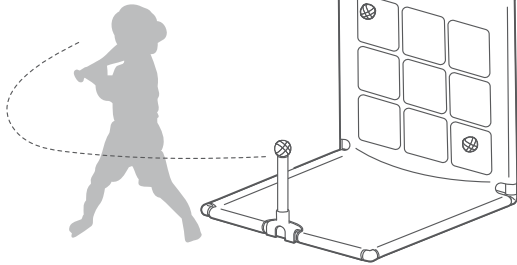

⚠ジョイントの可動部で指を挟まれないようご注意ください。

③ジョイントロックを手で矢印の方向に回しながらスライドさせ、ジョイント接続部分をカバーしてください。

④フレーム

2 生地のかぶせ方

①図を参考に生地をフレームにかぶせてください。

②底面は、生地フラップをパイプに巻き付けて面ファスナーで固定してください。

③図を参考にスポンジスタンドをはめ込んでください。次にスポンジパイプを差し込んでください。

④バスケットゴールにある面ファスナー3つを本体の背面に貼り付けます。

あそび方

① 野球：ピッチングあそび

ダーツボールを使っ的当てができます。

▲ スポンジスタンドを外してください。

② ゴルフ：パターあそび

うまくホールカップに入れられるかな？

▲ スポンジスタンドを外してください。

③ 野球：バッティングあそび

スポンジパイプの上にダーツボールをセットして、バットで打ってみよう！
的に当たるかな？

④ ゴルフ：スイングあそび

ダーツボールをスポンジスタンドの上に置いて、ゴルフクラブで打ってみよう！

⑤ サッカー：シュートあそび

ゴールに向かってシュート！
パパやママにゴールキーパーになってもらおう！

▲ スポンジスタンドを外してください。

⑥ バasketボール：シュートあそび

ゴールできるかな？