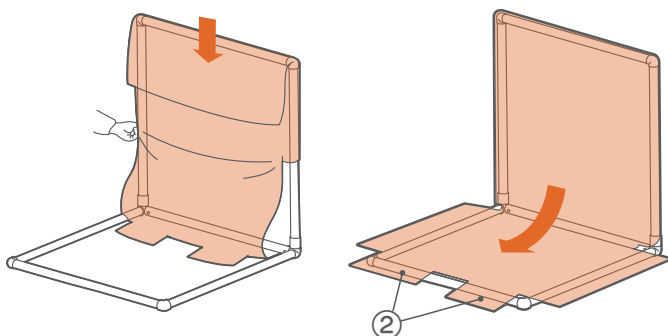

●ABS：ジョイント ●PE：野球バット・ゴルフクラブ ●EVA：ボール・スポンジスタンド ●EPE：スポンジパイプ

組み立て方

●必ず保護者の方が組み立ててください。

●本体を払げるとき、たたむときはパイプを持って行き、ジョイント部分は持たないでください。指をはさむことがあります。

1 フレームの組み立て方

①図のようにパイプセットAとBの間に、パイプを3本を接続してください。

②図のようにフレームを開いてください。

⚠ジョイントの可動部で指を挟まれないようご注意ください。

③ジョイントロックを手で矢印の方向に回しながらスライドさせ、ジョイント接続部分をカバーしてください。

④フレーム

2 生地のかぶせ方

①図を参考に生地をフレームにかぶせてください。

②底面は、生地フラップをパイプに巻き付けて面ファスナーで固定してください。

③図を参考にスポンジスタンドをはめ込んでください。次にスポンジパイプを差し込んでください。

④バスケットゴールにある面ファスナー3つを本体の背面に貼り付けます。

あそび方

① 野球：ピッチングあそび

ダーツボールを使っ的当てができます。

▲ スポンジスタンドを外してください。

② ゴルフ：パターあそび

うまくホールカップに入れられるかな？

▲ スポンジスタンドを外してください。

③ 野球：バッティングあそび