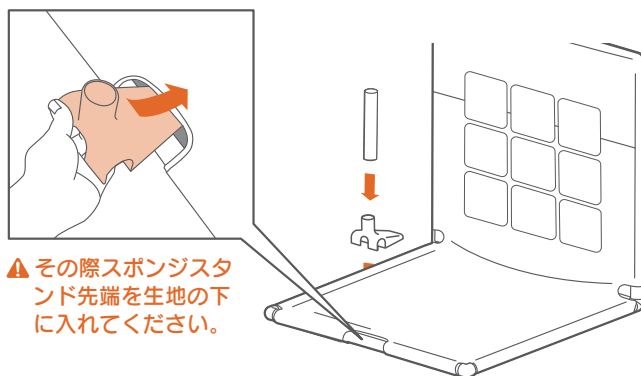

●ABS：ジョイント ●PE：野球バット・ゴルフクラブ ●EVA：ボール・スポンジスタンド ●EPE：スポンジパイプ

組み立て方

●必ず保護者の方が組み立ててください。

●本体を払げるとき、たたむときはパイプを持って行き、ジョイント部分は持たないでください。指をはさむことがあります。

1 フレームの組み立て方

①図のようにパイプセットAとBの間に、パイプを3本を接続してください。

②図のようにフレームを開いてください。

⚠ジョイントの可動部で指を挟まれないようご注意ください。

③ジョイントロックを手で矢印の方向に回しながらスライドさせ、ジョイント接続部分をカバーしてください。

④フレーム

2 生地のかぶせ方

①図を参考に生地をフレームにかぶせてください。

②底面は、生地フラップをパイプに巻き付けて面ファスナーで固定してください。

③図を参考にスポンジスタンドをはめ込んでください。次にスポンジパイプを差し込んでください。

④バスケットゴールにある面ファスナー3つを本体の背面に貼り付けます。