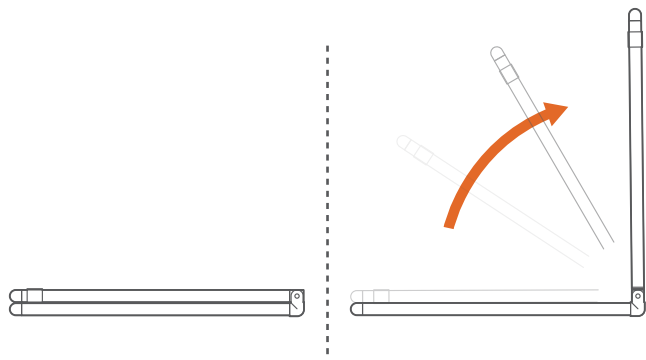

 本体生地	 パイプセットA	 パイプセットB	 パイプ×3本	 取扱説明書 (本書)				
 野球バット	 スポンジパイプ	 スポンジスタンド	 ゴルフクラブ	 ホールカップ	 バスケットゴール	 ボール(大)/1個	 ボール(小)/2個	 ダーツボール 3個(赤・緑・黄色)

【商品サイズ】幅71×奥行71×高さ74cm

【商品重量】1.8kg

【主材質】 ●ポリエステル：本体生地・バスケットゴール ●PP：パイプ・ホールカップ・ジョイントロック

●ABS：ジョイント ●PE：野球バット・ゴルフクラブ ●EVA：ボール・スポンジスタンド ●EPE：スポンジパイプ

組み立て方

●必ず保護者の方が組み立ててください。

●本体を払げるとき、たたむときはパイプを持って行き、ジョイント部分は持たないでください。指をはさむことがあります。

1 フレームの組み立て方

①図のようにパイプセットAとBの間に、パイプを3本を接続してください。

②図のようにフレームを開いてください。

⚠ジョイントの可動部で指を挟まれないようご注意ください。

③ジョイントロックを手で矢印の方向に回しながらスライドさせ、ジョイント接続部分をカバーしてください。

④フレーム

2 生地のかぶせ方

①図を参考に生地をフレームにかぶせてください。

②底面は、生地フラップをパイプに巻き付けて面ファスナーで固定してください。

③図を参考にスポンジスタンドをはめ込んでください。次にスポンジパイプを差し込んでください。

④バスケットゴールにある面ファスナー3つを本体の背面に貼り付けます。